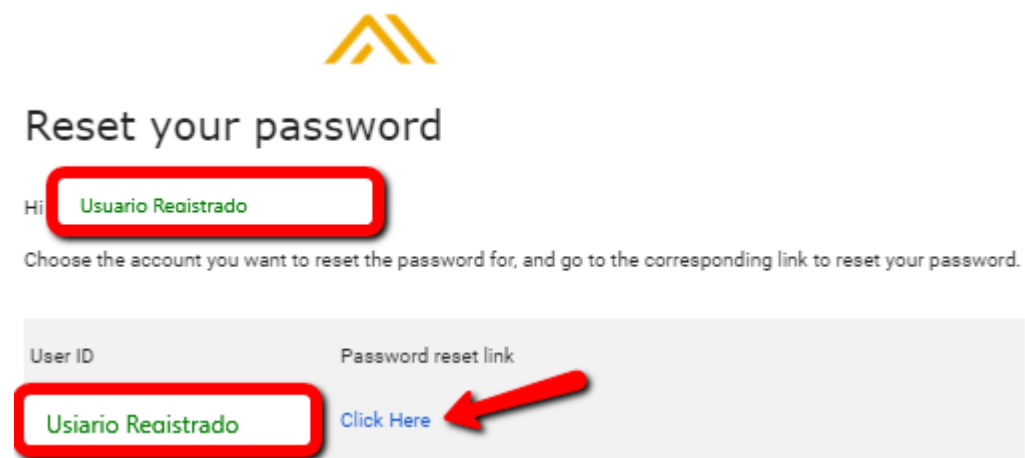

2. Ingresa tu correo electrónico el cual tengas usuario en SAP Ariba. Luego de colocar tu correo, selecciona el botón azul "Enviar" o "Submit", te estará llegando un correo electrónico de SAP Ariba para poder restablecer la contraseña.

Forgot Password

Enter your email address. You will receive an email message with further instructions on how to reset your password.

Email Address:

Submit

Cancel

- 3. Se envía un mensaje al correo electrónico vinculado a su usuario para que puedan restablecer la contraseña, el dominio del mensaje es (@ansmtp.ariba.com) para que revisen su bandeja de SPAM si no aparece en la bandeja principal.
- Para restablecerlo selecciona "Click here" como se muestra en la flecha de la imagen de la derecha.
- Este lo envía nuevamente a SAP Ariba para que pueda configurar nuevamente su contraseña.